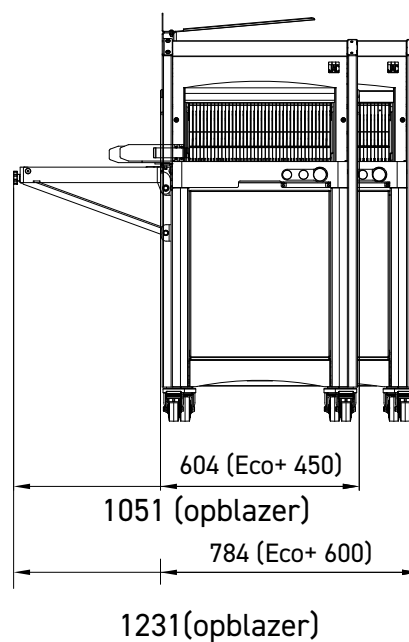

ECO+

- ✓ Automatische snijcyclus met het oog op een optimaal tijdbeheer
- ✓ Maximaal rendement door het beperkte aantal bewerkingen
- ✓ Eenvoudig gebruik binnen het bereik van iedereen
- ✓ Uitneembare, ergonomische kruimelbak
- ✓ Zeer stille werking

ECO+ 450: Tot 250 snij-acties/uur

ECO+ 600: Tot 500 snij-acties/uur