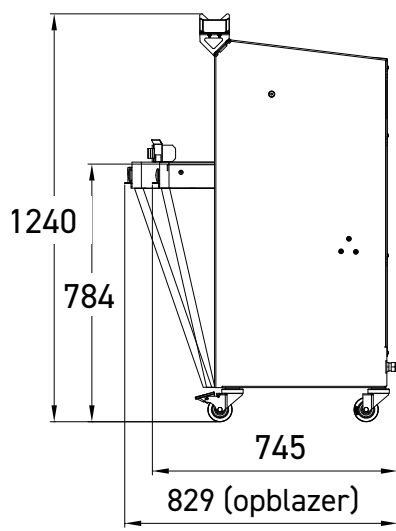

ECO+

- ✓ Automatische snijcyclus met het oog op een optimaal tijdbeheer
- ✓ Maximaal rendement door het beperkte aantal bewerkingen
- ✓ Eenvoudig gebruik binnen het bereik van iedereen
- ✓ Uitneembare, ergonomische kruimelbak
- ✓ Zeer stille werking

ECO+ 450: Tot 250 snij-acties/uur

ECO+ 600: Tot 500 snij-acties/uur