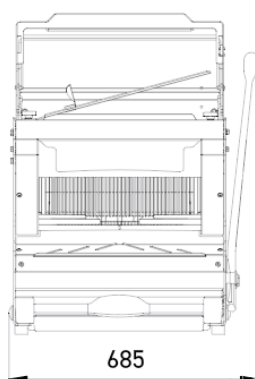

KENMERKEN

Max. afmetingen van het brood (lxbxh) in cm zonder klep	44 x 30 x 18
Max. afmetingen van het brood (lxbxh) in cm met klep	44 x 26 x 16
Motorvermogen in kW	0,49
Nettogewicht in kg	105
Mesbladtype en afmetingen in mm	Staal 13 x 0,5

Finition

TECHNISCHE SPECIFICATIES

Snijbreedte in mm	9,10,11,12,13,14,15,16,17,18,Dubbele snijbreedte (extra kosten)
Hoogte van de broodduwer	Extra laag (50 mm),85 mm,Hoog (100 mm)
Aansluiting	230 V monofase ,230 V driefasig,400 V driefasig