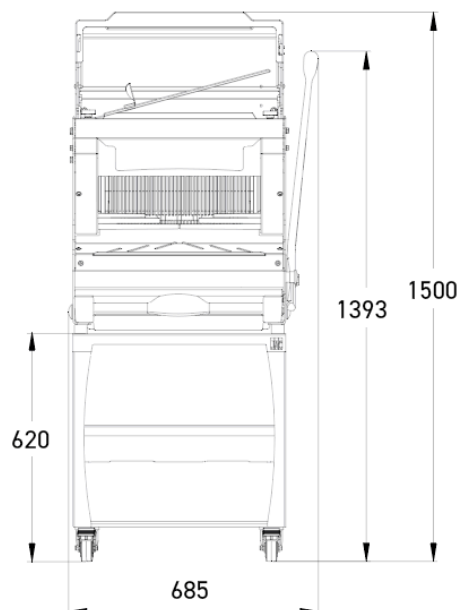

KENMERKEN

Max. afmetingen van het brood (lxbxh) in cm zonder klep	44 x 30 x 18
Max. afmetingen van het brood (lxbxh) in cm met klep	44 x 26 x 16
Motorvermogen in kW	0,49
Nettogewicht in kg	105
Mesbladtype en afmetingen in mm	Staal 13 x 0,5

Finition

TECHNISCHE SPECIFICATIES

Snijbreedte in mm	9,10,11,12,13,14,15,16,17,18,Dubbele snijbreedte (extra kosten)
Hoogte van de broodduwer	Extra laag (50 mm),85 mm,Hoog (100 mm)
Aansluiting	230 V monofase ,230 V driefasig,400 V driefasig