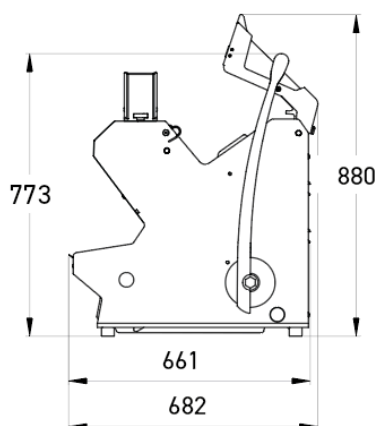

KENMERKEN

Max. afmetingen van het brood (lxbxh) in cm zonder klep	44 x 30 x 18
Max. afmetingen van het brood (lxbxh) in cm met klep	44 x 26 x 16
Motorvermogen in kW	0,49
Nettogewicht in kg	105
Mesbladtype en afmetingen in mm	Staal 13 x 0,5

Finition

TECHNISCHE SPECIFICATIES

Snijbreedte in mm	9,10,11,12,13,14,15,16,17,18,Dubbele snijbreedte (extra kosten)
Hoogte van de broodduwer	Extra laag (50 mm),85 mm,Hoog (100 mm)
Aansluiting	230 V monofase ,230 V driefasig,400 V driefasig