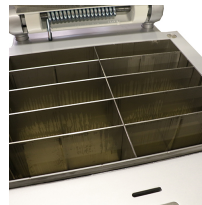

DIV-R

- ✓ Toename van de productiviteit
- ✓ Vereenvoudigde reiniging
- ✓ Drukregeling
- ✓ Stille werking (-65db)
- ✓ Afwerking uit roestvrij staal

KENMERKEN

Afmetingen van de vierkante kuipen (lxbxh) in mm	460 x 387 x 125
Afmetingen van de afstrijkers (Lxb) in mm	115 x 75
Min./max. gewicht van de deegstukken en gr	150 / 950
Inhoud van de kuipen in kg	19
Min./Max. gewicht in gr in positie met 10 verdelingen	300 / 1.900
Anti-spatsysteem van het bloem	•
Automatisch heffen van de messen	•
Regelbare druk	•
Recuperatie van het bloem	•
Veiligheidshandgreep	•
Motorvermogen in kW	1,5
Nettogewicht in kg	265
Easyclean	•

STERKE PUNTEN

Easyclean

Deze uiterst resistente behandeling is doordrenkt in het materiaal en de uitzonderlijke antikleef eigenschappen verbeteren met het gebruik.

10/20 (optie)

10 / 20 verdelingen Bewerkbaar in 10 verdelingen (230mm x 75mm) of 20 verdelingen (115mm x 75mm).

Roestvrijstalen carrosserie, kuip en messen

Met automatisch hefmechanisme van de messen voor een gemakkelijk onderhoud.

Regelbare druk

Vermijdt de ontgassing van de diverse deegsoorten.