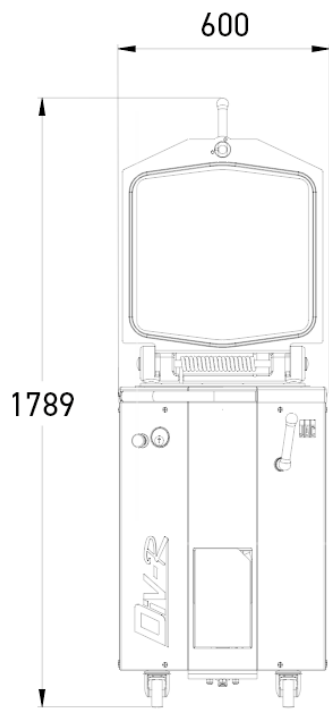

DIV-R

- ✓ Toename van de productiviteit
- ✓ Vereenvoudigde reiniging
- ✓ Drukregeling
- ✓ Stille werking (-65db)
- ✓ Afwerking uit roestvrij staal

KENMERKEN

Afmetingen van de vierkante kuipen (lxbxh) in mm	460 x 387 x 125
Afmetingen van de afstrijkers (Lxb) in mm	115 x 75
Min./max. gewicht van de deegstukken en gr	150 / 950
Inhoud van de kuipen in kg	19
Min./Max. gewicht in gr in positie met 10 verdelingen	300 / 1.900
Anti-spatsysteem van het bloem	•
Automatisch heffen van de messen	•
Regelbare druk	•
Recuperatie van het bloem	•
Veiligheidshandgreep	•
Motorvermogen in kW	1,5
Nettogewicht in kg	265
Easyclean	•

STERKE PUNTEN

Easyclean

Deze uiterst resistente behandeling is doordrenkt in het materiaal en de uitzonderlijke antikleef eigenschappen verbeteren met het gebruik.

10/20 (optie)

10 / 20 verdelingen Bewerkbaar in 10 verdelingen (230mm x 75mm) of 20 verdelingen (115mm x 75mm).