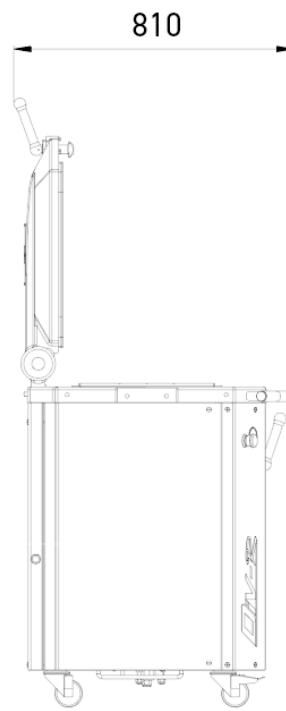

DIV-R

- ✓ Toename van de productiviteit
- ✓ Vereenvoudigde reiniging
- ✓ Drukregeling
- ✓ Stille werking (-65db)
- ✓ Afwerking uit roestvrij staal

KENMERKEN

Afmetingen van de vierkante kuipen (lxbxh) in mm	460 x 387 x 125
Afmetingen van de afstrijkers (Lxb) in mm	115 x 75
Min./max. gewicht van de deegstukken en gr	150 / 950
Inhoud van de kuipen in kg	19
Min./Max. gewicht in gr in positie met 10 verdelingen	300 / 1.900
Anti-spatsysteem van het bloem	•
Automatisch heffen van de messen	•
Regelbare druk	•
Recuperatie van het bloem	•
Veiligheidshandgreep	•
Motorvermogen in kW	1,5
Nettogewicht in kg	265
Easyclean	•

STERKE PUNTEN

Easyclean

Deze uiterst resistente behandeling is doordrenkt in het materiaal en de uitzonderlijke antikleef eigenschappen verbeteren met het gebruik.

10/20 (optie)

10 / 20 verdelingen Bewerkbaar in 10 verdelingen (230mm x 75mm) of 20 verdelingen (115mm x 75mm).