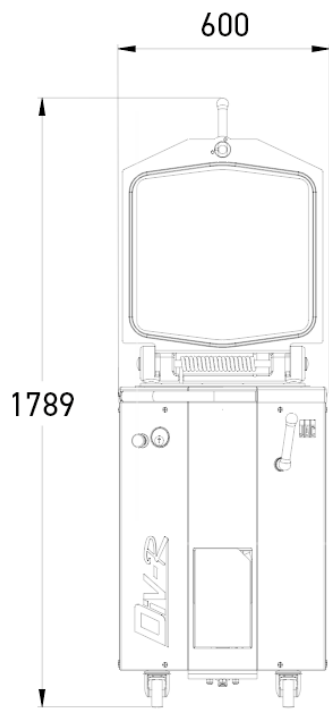

Hydraulische verdelers

DIV

- ✓ Toename van de productiviteit
- ✓ Vereenvoudigde reiniging
- ✓ Stille werking (-65db)
- ✓ Afwerking uit roestvrij staal

KENMERKEN

Afmetingen van de vierkante kuipen (lxbxh) in mm	460 x 387 x 125
Afmetingen van de afstrijkers (Lxb) in mm	115 x 75
Min./max. gewicht van de deegstukken en gr	150 / 950
Inhoud van de kuipen in kg	19
Min./Max. gewicht in gr in positie met 10 verdelingen	300 / 1.900
Automatisch heffen van de messen	•
Motorvermogen in kW	1,5
Nettogewicht in kg	260
Easyclean	•

Met automatisch hefmechanisme van de messen voor een gemakkelijk onderhoud.

10/20 (optie)

10 / 20 verdelingen Bewerkbaar in 10 verdelingen (230mm x 75mm) of 20 verdelingen (115mm x 75mm).