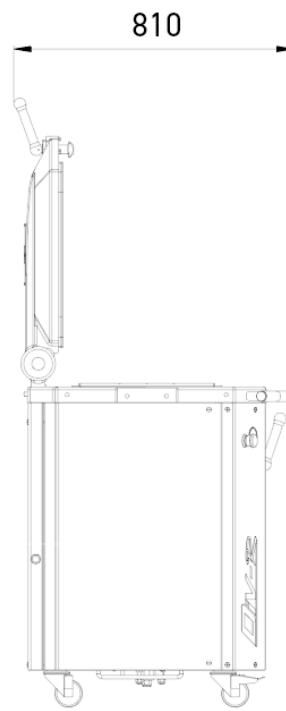

Hydraulische verdelers

DIV

- ✓ Toename van de productiviteit
- ✓ Vereenvoudigde reiniging
- ✓ Stille werking (-65db)
- ✓ Afwerking uit roestvrij staal

KENMERKEN

Afmetingen van de vierkante kuipen (lxbxh) in mm	460 x 387 x 125
Afmetingen van de afstrijkers (Lxb) in mm	115 x 75
Min./max. gewicht van de deegstukken en gr	150 / 950
Inhoud van de kuipen in kg	19
Min./Max. gewicht in gr in positie met 10 verdelingen	300 / 1.900
Automatisch heffen van de messen	•
Motorvermogen in kW	1,5
Nettogewicht in kg	260
Easyclean	•

TECHNISCHE SPECIFICATIES

Aansluiting	230V eenfasig (extra kosten) incompatibel met de 10/20 verdelingen optie, 230V driefasig , 400V driefasig +N
Frequentie	50Hz, 60Hz (extra kosten)
Opties (Extra kosten)	Veiligheidshandgreep, 10 / 20 verdelingen incompatibel met de 230V eenfasig aansluiting , Easyflour

Met automatisch hefmechanisme van de messen voor een gemakkelijk onderhoud.

10/20 (optie)

10 / 20 verdelingen Bewerkbaar in 10 verdelingen (230mm x 75mm) of 20 verdelingen (115mm x 75mm).