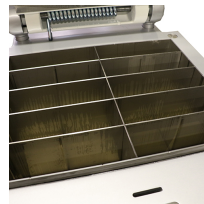

Hydraulische verdelers

DIV

- ✓ Toename van de productiviteit
- ✓ Vereenvoudigde reiniging
- ✓ Stille werking (-65db)
- ✓ Afwerking uit roestvrij staal

KENMERKEN

Afmetingen van de vierkante kuipen (lxbxh) in mm	460 x 387 x 125
Afmetingen van de afstrijkers (Lxb) in mm	115 x 75
Min./max. gewicht van de deegstukken en gr	150 / 950
Inhoud van de kuipen in kg	19
Min./Max. gewicht in gr in positie met 10 verdelingen	300 / 1.900
Automatisch heffen van de messen	•
Motorvermogen in kW	1,5
Nettogewicht in kg	260
Easyclean	•

STERKE PUNTEN

Easyclean

Deze uiterst resistente behandeling is doordrenkt in het materiaal en de uitzonderlijke antikleef eigenschappen verbeteren met het gebruik.

Roestvrijstalen carrosserie, kuip en messen

Met automatisch hefmechanisme van de messen voor een gemakkelijk onderhoud.

10/20 (optie)

10 / 20 verdelingen Bewerkbaar in 10 verdelingen (230mm x 75mm) of 20 verdelingen (115mm x 75mm).