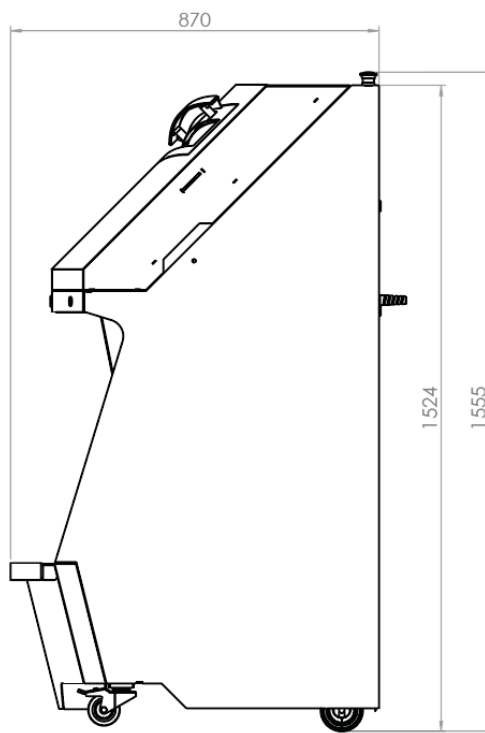

BAG O BAG

- ✔ Позволяет нарезать багеты длиной до 60 см
- ✔ Максимальная безопасность благодаря крышке, которая блокируется в процессе нарезки
- ✔ Съемный и эргономичный бак для сбора крошек
- ✔ Цикл автоматической нарезки для простоты использования
- ✔ Ясная и четкая инструкция по применению
- ✔ Эксклюзивная система упаковки нарезанных ломтей

ХАРАКТЕРИСТИКИ

Максимальные размеры хлеба, см (Д x Ш x В)	8,5 x 60
Мощность мотора, кВт	0,40
Масса нетто, кг	265
Электропитание	230V mono
Толщина ломтя, мм	16

УНИКАЛЬНЫЕ СВОЙСТВА

Загрузочная зона для багетов

После открытия защитной крышки достаточно просто поместить нарезаемый багет в хлеборезку. Хлеборезка включается после закрытия защитной крышки.

Зона приемки

Хлеборезка оснащена полиэтиленовыми пакетами, в которые попадают ломти нарезанных багетов. Таким образом, после завершения нарезки достаточно просто извлечь пакет. Благодаря этому ломти багетов остаются свежими и не подвергаются воздействию внешнего загрязнения.