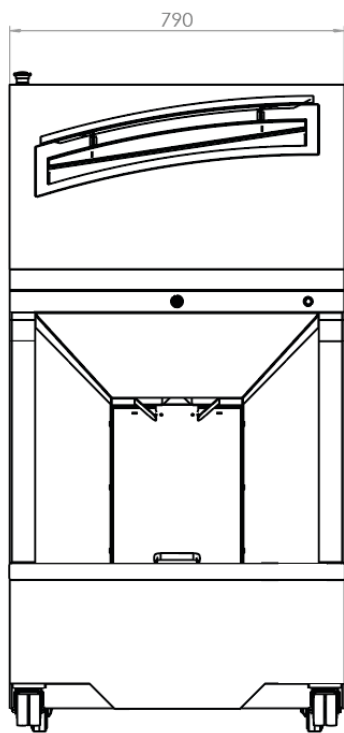

BAG O BAG

- ✔ Позволяет нарезать багеты длиной до 60 см
- ✔ Максимальная безопасность благодаря крышке, которая блокируется в процессе нарезки
- ✔ Съемный и эргономичный бак для сбора крошек
- ✔ Цикл автоматической нарезки для простоты использования
- ✔ Ясная и четкая инструкция по применению
- ✔ Эксклюзивная система упаковки нарезанных ломтей

ХАРАКТЕРИСТИКИ

Максимальные размеры хлеба, см (Д x Ш x В)	8,5 x 60
Мощность мотора, кВт	0,40
Масса нетто, кг	265
Электропитание	230V mono
Толщина ломтя, мм	16

УНИКАЛЬНЫЕ СВОЙСТВА

Загрузочная зона для багетов

После открытия защитной крышки достаточно просто поместить нарезаемый багет в хлеборезку. Хлеборезка включается после закрытия защитной крышки.

Зона приемки

Хлеборезка оснащена полиэтиленовыми пакетами, в которые попадают ломти нарезанных багетов. Таким образом, после завершения нарезки достаточно просто извлечь пакет. Благодаря этому ломти багетов остаются свежими и не подвергаются воздействию внешнего загрязнения.